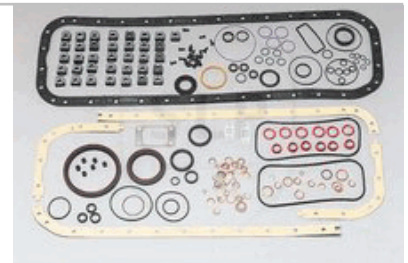

TD73ES

CS-039
276039