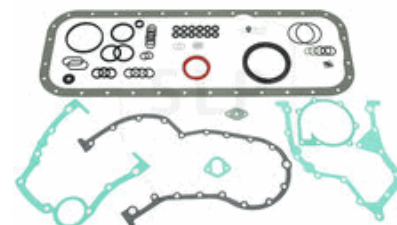

AD41A, AD41B, AD41D, AD41L-A, AD41P-A, AQAD41A D41A, D41B, D41D, D41L-A, KAD300-A, KAD42A KAD42B, KAD42P-A, KAD43P-A, KAD44P, KAD44P-B KAD44P-C, KAMD300-A, KAMD42A, KAMD42B, KAMD42P-A KAMD43P-A, KAMD44P-A, KAMD44P-C, TAMD41A TAMD41B, TAMD41D, TAMD41H-A, TAMD41H-B, TAMD41L-A TAMD41M-A, TAMD41P-A, TAMD42B, TAMD42WJ-A, TMD41A TMD41B, TMD41B, TMD41D, TMD41L-A

CS-6774
876774
876362
876106
876531