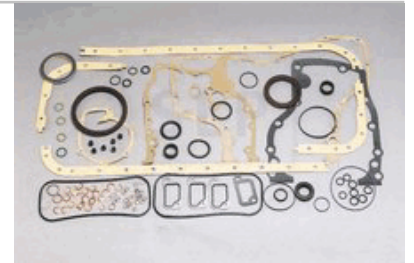

TD70G, TID70G

CS-347

876347

875679